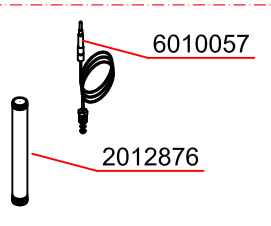

7042712 D. 1,65L	G30\G31	29\37mbar	
7042764 D. 1,45L	G30\G31	50mbar	10,0 kW
7042744 D. 2,50L	G20\G25	20mbar	
7042760 D. 1,60L	G30\G31	29\37mbar	
7042716 D. 1,90L	G30\G31	50mbar	15,0 kW
7042761 D. 3,10L	G20\G25	20mbar	

OLD
Valido fino al 16.09.2019