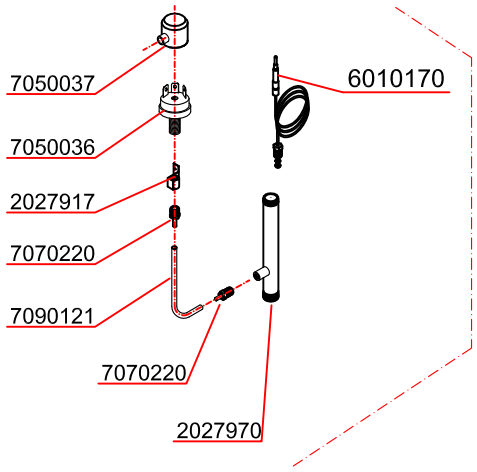

NEW
Revisione 16.09.2019

7042712 D. 1,65L	G30\G31	29\37mbar	
7042764 D. 1,45L	G30\G31	50mbar	10,0 kW
7042744 D. 2,50L	G20\G25	20mbar	
7042760 D. 1,60L	G30\G31	29\37mbar	
7042716 D. 1,90L	G30\G31	50mbar	15,0 kW
7042761 D. 3,10L	G20\G25	20mbar	

OLD
Valido fino al 16.09.2019

	<p>Cuocipasta gas linea UNIKA</p>	<p>Mod. CPG746 CPG946</p>
--	-----------------------------------	-------------------------------