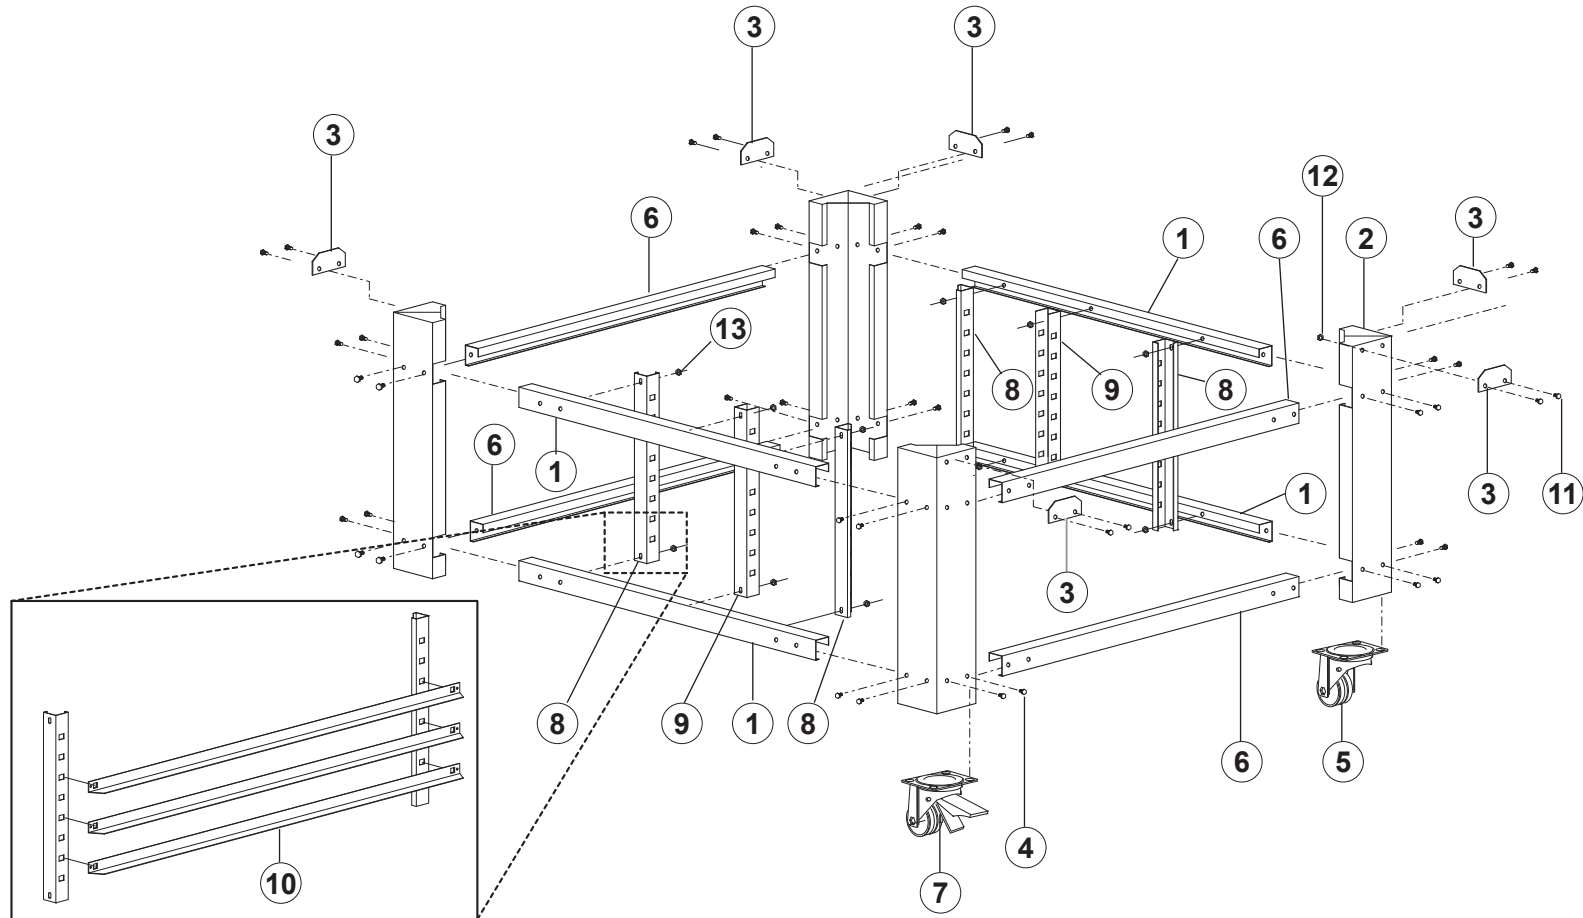

CAVALLETTO / STAND BULL XL

Pos.	Codice	Q.tà	Descrizione	Designation	Note
1	61800108	4	Traversa L=1628	L=1628 crosspiece	
2	58000050	4	Gamba 150x150x1200	150x150x1200 support	rosso/red h=1365
2	58000043	4	Gamba 150x150x820	150x150x820 support	rosso/red h=985
2	58000054	4	Gamba 150x150x520	150x150x520 support	rosso/red h=685
2	58000051	4	Gamba 150x150x1200	150x150x1200 support	nero/black h=1365
2	58000044	4	Gamba 150x150x820	150x150x820 support	nero/black h=985
2	58000055	1	Gamba 150x150x520	150x150x520 support	nero/black h=685
3	55100027	6	Flangia battuta	Keyed flange	rosso/red h=1365 h=985 h=685
3	55100028	6	Flangia battuta	Keyed flange	nero/black h=1365 h=985 h=685
4	80101177	48	Vite M10x16	M10x16 screw	
5	82511032	2	Ruota D 125 girevole	D 125 swivel castor	
6	51700057	4	Longarone L=1362	L=1362 side member	rosso/red h=1365 h=985 h=685
6	51700058	4	Longarone L=1362	L=1362 side member	nero/black h=1365 h=985 h=685
7	82511023	2	Ruota D 125 girevole con freno	D 125 swivel castor with brake	
8	52000455	4	Supporto porta teglie H=635	Tray support frame H=635	
9	52000454	2	Supporto porta teglie	Tray support frame	rosso/red h=1365 h=985
9	52000481	2	Supporto porta teglie	Tray support frame	rosso/red h=685
9	52000460	2	Supporto porta teglie	Tray support frame	nero/black h=1365 h=985