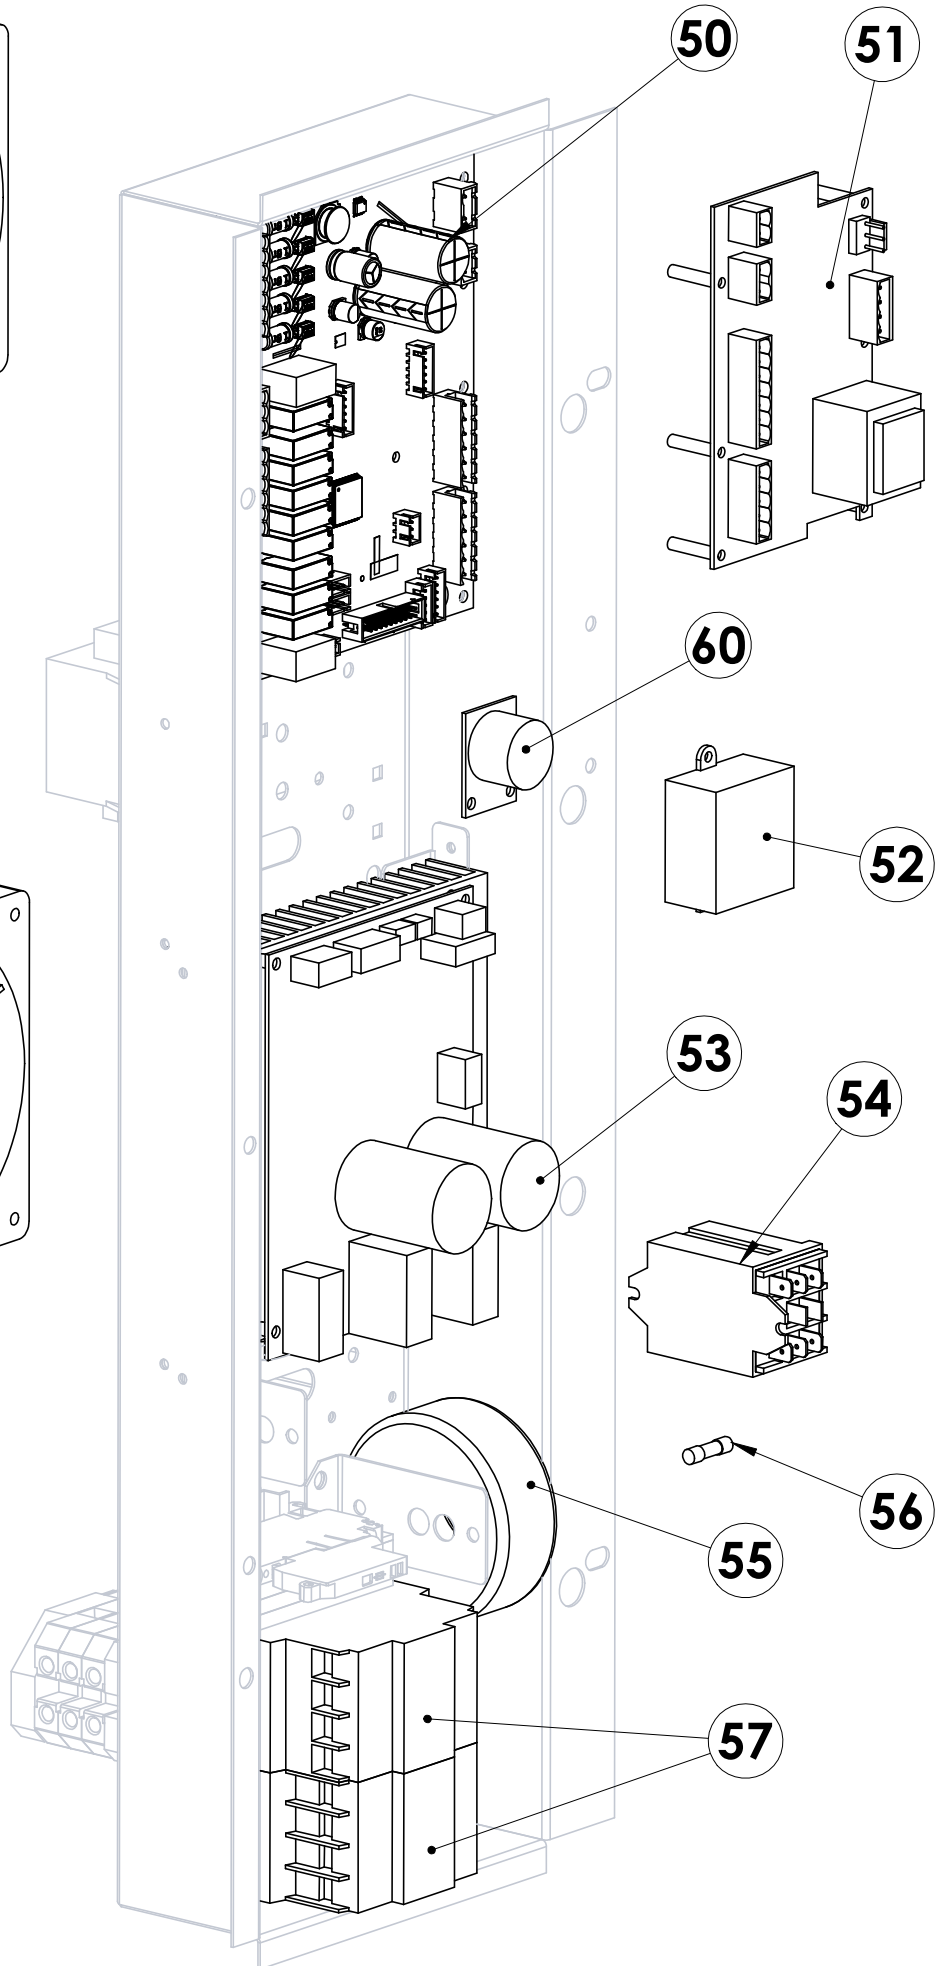

SETE101DFD

Rev. 00

Pg. 4/5

SETE101DFD

Rev. 00

Pg. 5/5

POS.	ITA	CODICE	VALID.	SCAD.
1	Motorino per valvola	6031013		
2	Sonda di temperatura	6000093		
3	Ventilatore	6033175		
4	Guarnizione nera forno	7070224		
5	Perno inferiore per porta	2015648		
6	Doccetta retraibile	7080051		
7	Nasello per chiusura	5900126		
8	Tubo umidificatore	2026773		
9	Elettrovalvola acqua addolcita	6042109		
10	Ugello tubo umidificatore	6042095		
11	Guarnizione resistenza	2026774		
12	Guarnizione tubo umidificatore	2026773		
13	Motore 3ph 0,55kW	6033151		
14	Guarnizione albero motore	7070151		
15	Ventola forno 350x120	5901016_R		
16	Rondella per motore	2013134		
17	Vite per motore M12	2013133		
18	Vite per motore M6x55 UNI5739 inox	5114014		
19	Resistenza 15000 W	6002154		
20	Inietttore	2011807		
21	Ruota 100X30 girevole	5900476		
22	Ruota 100X30 girevole con freno	5900477		
23	Raccordo a gomito tubo detergente	7050331		
24	Contaltri	6042122		
25	Ugello per lavaggio automatico	6042087		
26	Flangia inferiore Tenuta albero	2015615		
27	Elettrovavola scarico forno	6042073		
28	Pompa per lavaggio	6042120		
29	Pompa detergente	6042124		
30	Guarnizione O-ring per diffusore	6090160		
31	Diffusore per lavaggio	2019791		
32	Flangia superiore Tenuta albero	2015616		
33	Vetro serigrafato x forno ass.to	2025306		
34	Perno distanziale vetro	2024051		
35	Distanziale per vetro D=15	2022543		
36	Porta completa di vetro	2025335		
37	Maniglia completa per porta	2025009		
38	Tappo per bacinella	2012707		
39	Chiusura magnetica	5900351		
40	Manopola per encoder	2024892		
41	Pannello poliester serigrafato	2028530		
42	Filtro aria	2026075		
43	Tappo per connettore	6060029		
44	Porta USB 2.0	6060030		
45	Connettore per sonda spillone	6000122		
46	Sensore magnetico	6042110		
47	Encoder push	6010133		
48	Scheda tastiera	6010221		
49	Scheda interruttore ON/OFF	6010136		
50	Scheda base forno	6010195		
51	Scheda espansione	6010153		
52	Trasformatore luci	6041099		
53	Inverter motore	6010131N		
54	Relé di potenza	6041008		
55	Trasformatore 230V/12+12V AC	6041100		
56	Fusibile 10A	6060111		
57	Contattore	6046033		
58	Termostato di sicurezza	6010008		
59	Ventilatore	6033176		
60	Buzzer	6010103		
61	Contatto luci per porta	2025007		
62	Luci led porta	2025342		
63	Porta completa di vetro	2026730		
64	Pannello poliester serigrafato	2024773		
65	Cavo seriale alimentazione x pass.	2029718		
66	Cavo seriale x passante	2021650		
67	Scheda tastiera	6010227		
68	Paratia portateglie	2126759		
69	Vassoio raccogli grassi	2025587		
70	Bacinella raccogli grasso	2026710		
71	Rubinetto a sfera 3/4	7060059		
72	Boccola esterna r. grassi	2026702		
73	Boccola interna r. grassi	2026701		
74	O.ring boccola r. grassi	6090140		
75	Magnete d.20X1,5	5900354		
76	Cavo seriale	6050086		