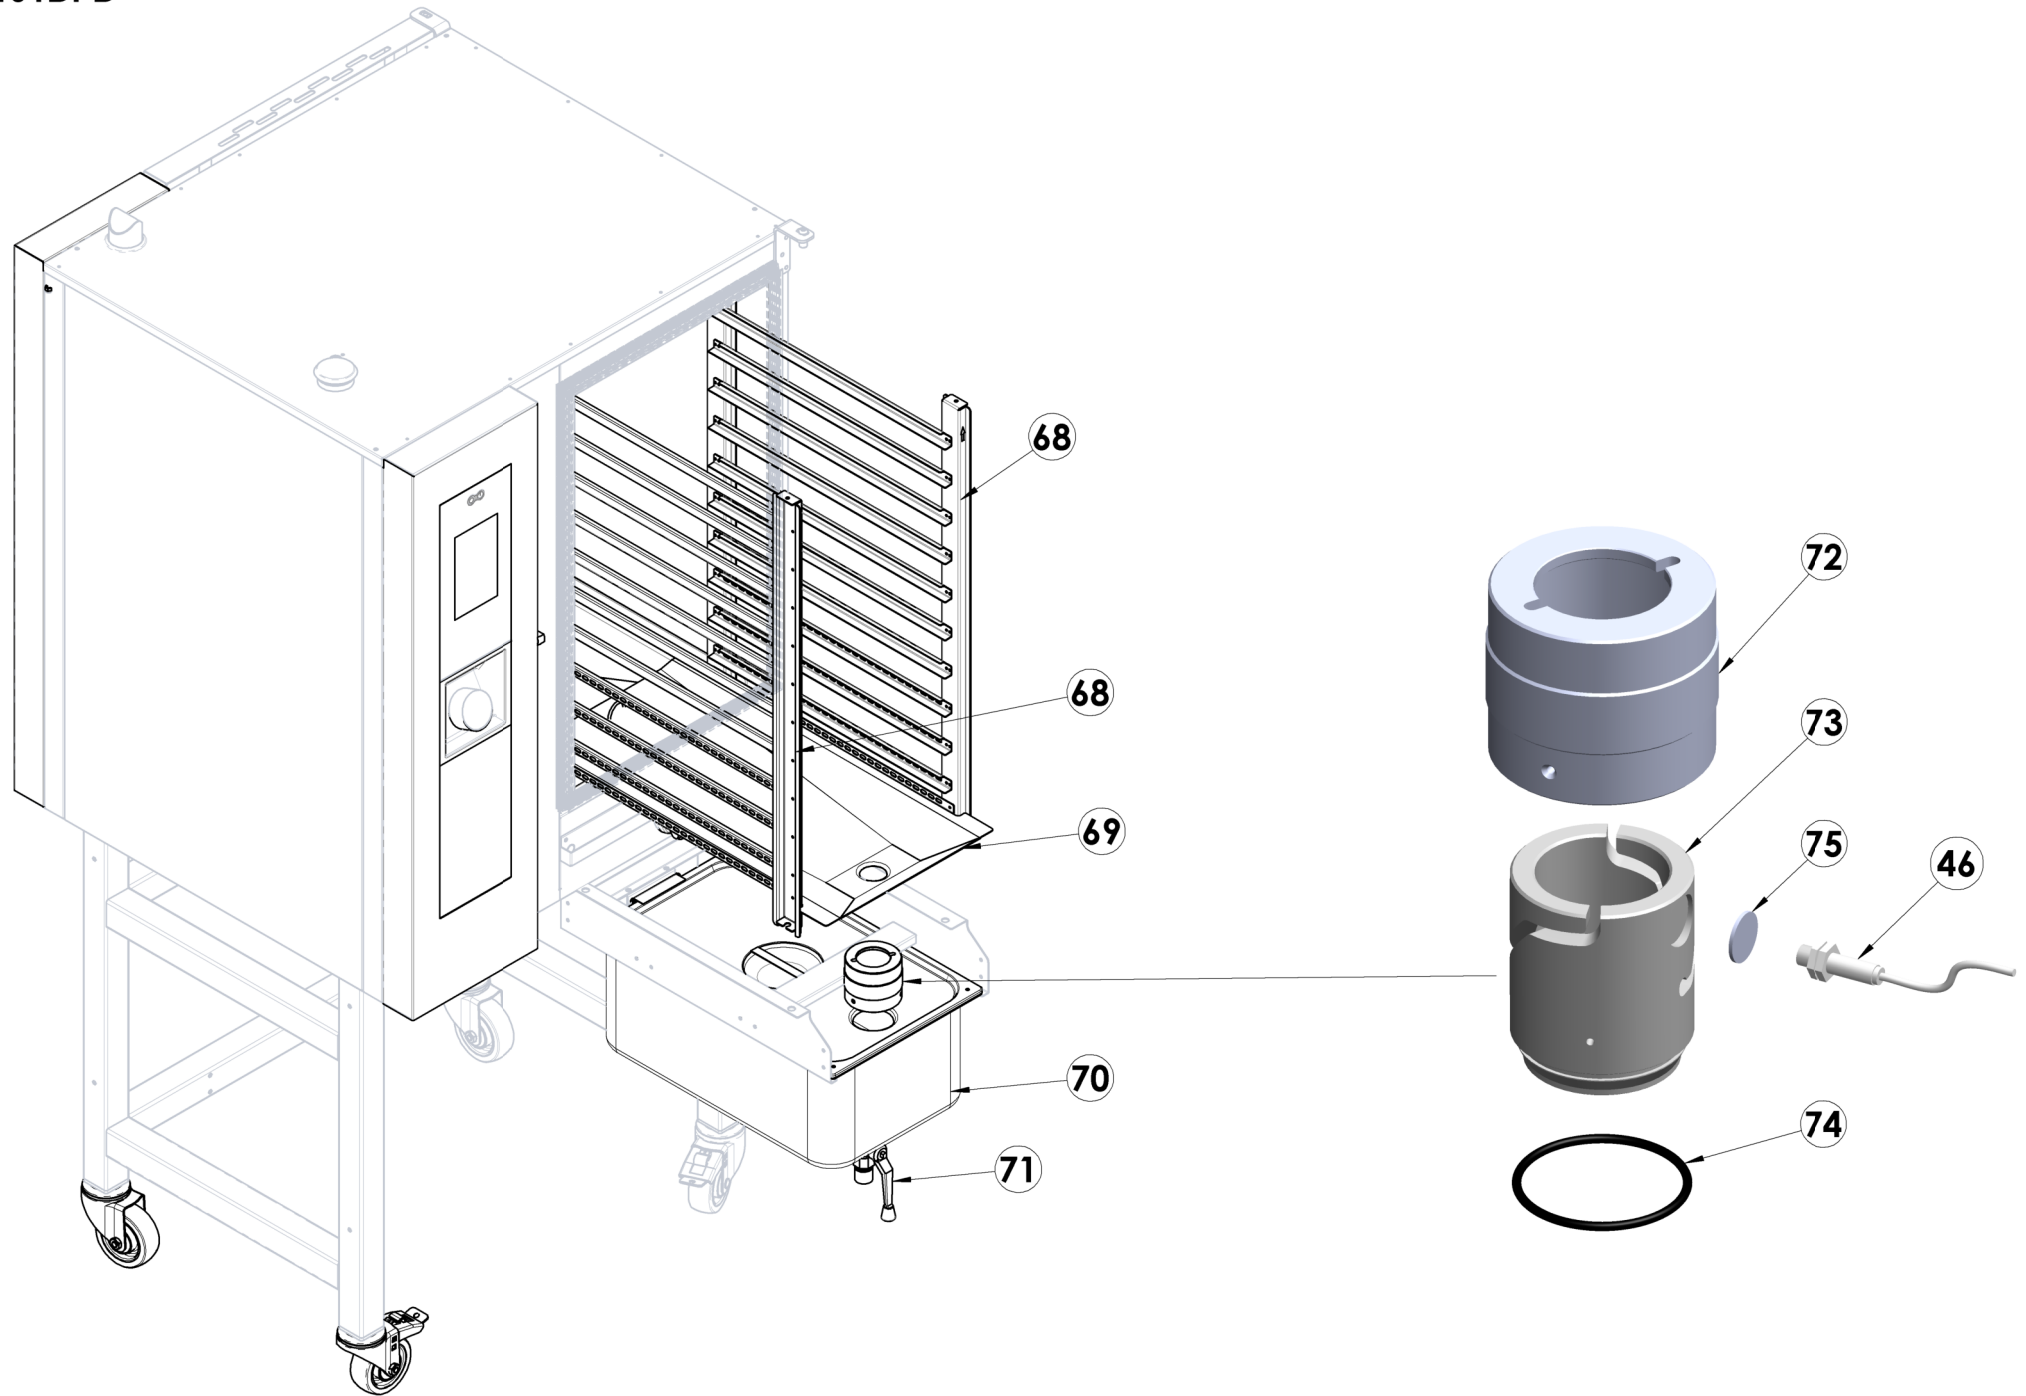

SETE101DFD

Rev. 00

Pg. 4/5

SETE101DFD

Rev. 00

Pg. 5/5

POS.	ITA	CODICE	VALID.	SCAD.
1	Motorino per valvola	6031013		
2	Sonda di temperatura	6000093		
3	Ventilatore	6033175		
4	Guarnizione nera forno	7070224		
5	Perno inferiore per porta	2015648		
6	Doccetta retraibile	7080051		
7	Nasello per chiusura	5900126		
8	Tubo umidificatore	2026773		
9	Elettrovalvola acqua addolcita	6042109		
10	Ugello tubo umidificatore	6042095		
11	Guarnizione resistenza	2026774		
12	Guarnizione tubo umidificatore	2026773		
13	Motore 3ph 0,55kW	6033151		
14	Guarnizione albero motore	7070151		
15	Ventola forno 350x120	5901016_R		
16	Rondella per motore	2013134		
17	Vite per motore M12	2013133		
18	Vite per motore M6x55 UNI5739 inox	5114014		
19	Resistenza 15000 W	6002154		
20	Inietttore	2011807		
21	Ruota 100X30 girevole	5900476		
22	Ruota 100X30 girevole con freno	5900477		
23	Raccordo a gomito tubo detergente	7050331		
24	Contaltri	6042122		
25	Ugello per lavaggio automatico	6042087		
26	Flangia inferiore Tenuta albero	2015615		
27	Elettrovavola scarico forno	6042073		
28	Pompa per lavaggio	6042120		
29	Pompa detergente	6042124		
30	Guarnizione O-ring per diffusore	6090160		
31	Diffusore per lavaggio	2019791		
32	Flangia superiore Tenuta albero	2015616		
33	Vetro serigrafato x forno ass.to	2025306		
34	Perno distanziale vetro	2024051		
35	Distanziale per vetro D=15	2022543		
36	Porta completa di vetro	2025335		
37	Maniglia completa per porta	2025009		
38	Tappo per bacinella	2012707		
39	Chiusura magnetica	5900351		
40	Manopola per encoder	2024892		
41	Pannello poliester serigrafato	2028530		
42	Filtro aria	2026075		
43	Tappo per connettore	6060029		
44	Porta USB 2.0	6060030		
45	Connettore per sonda spillone	6000122		
46	Sensore magnetico	6042110		
47	Encoder push	6010133		
48	Scheda tastiera	6010221		
49	Scheda interruttore ON/OFF	6010136		
50	Scheda base forno	6010195		
51	Scheda espansione	6010153		
52	Trasformatore luci	6041099		
53	Inverter motore	6010131N		
54	Relé di potenza	6041008		
55	Trasformatore 230V/12+12V AC	6041100		
56	Fusibile 10A	6060111		
57	Contattore	6046033		
58	Termostato di sicurezza	6010008		
59	Ventilatore	6033176		
60	Buzzer	6010103		
61	Contatto luci per porta	2025007		
62	Luci led porta	2025342		
63	Porta completa di vetro	2026730		
64	Pannello poliester serigrafato	2024773		
65	Cavo seriale alimentazione x pass.	2029718		
66	Cavo seriale x passante	2021650		
67	Scheda tastiera	6010227		
68	Paratia portateglie	2126759		
69	Vassoio raccogli grassi	2025587		
70	Bacinella raccogli grasso	2026710		
71	Rubinetto a sfera 3/4	7060059		
72	Boccola esterna r. grassi	2026702		
73	Boccola interna r. grassi	2026701		
74	O.ring boccola r. grassi	6090140		
75	Magnete d.20X1,5	5900354		
76	Cavo seriale	6050086		