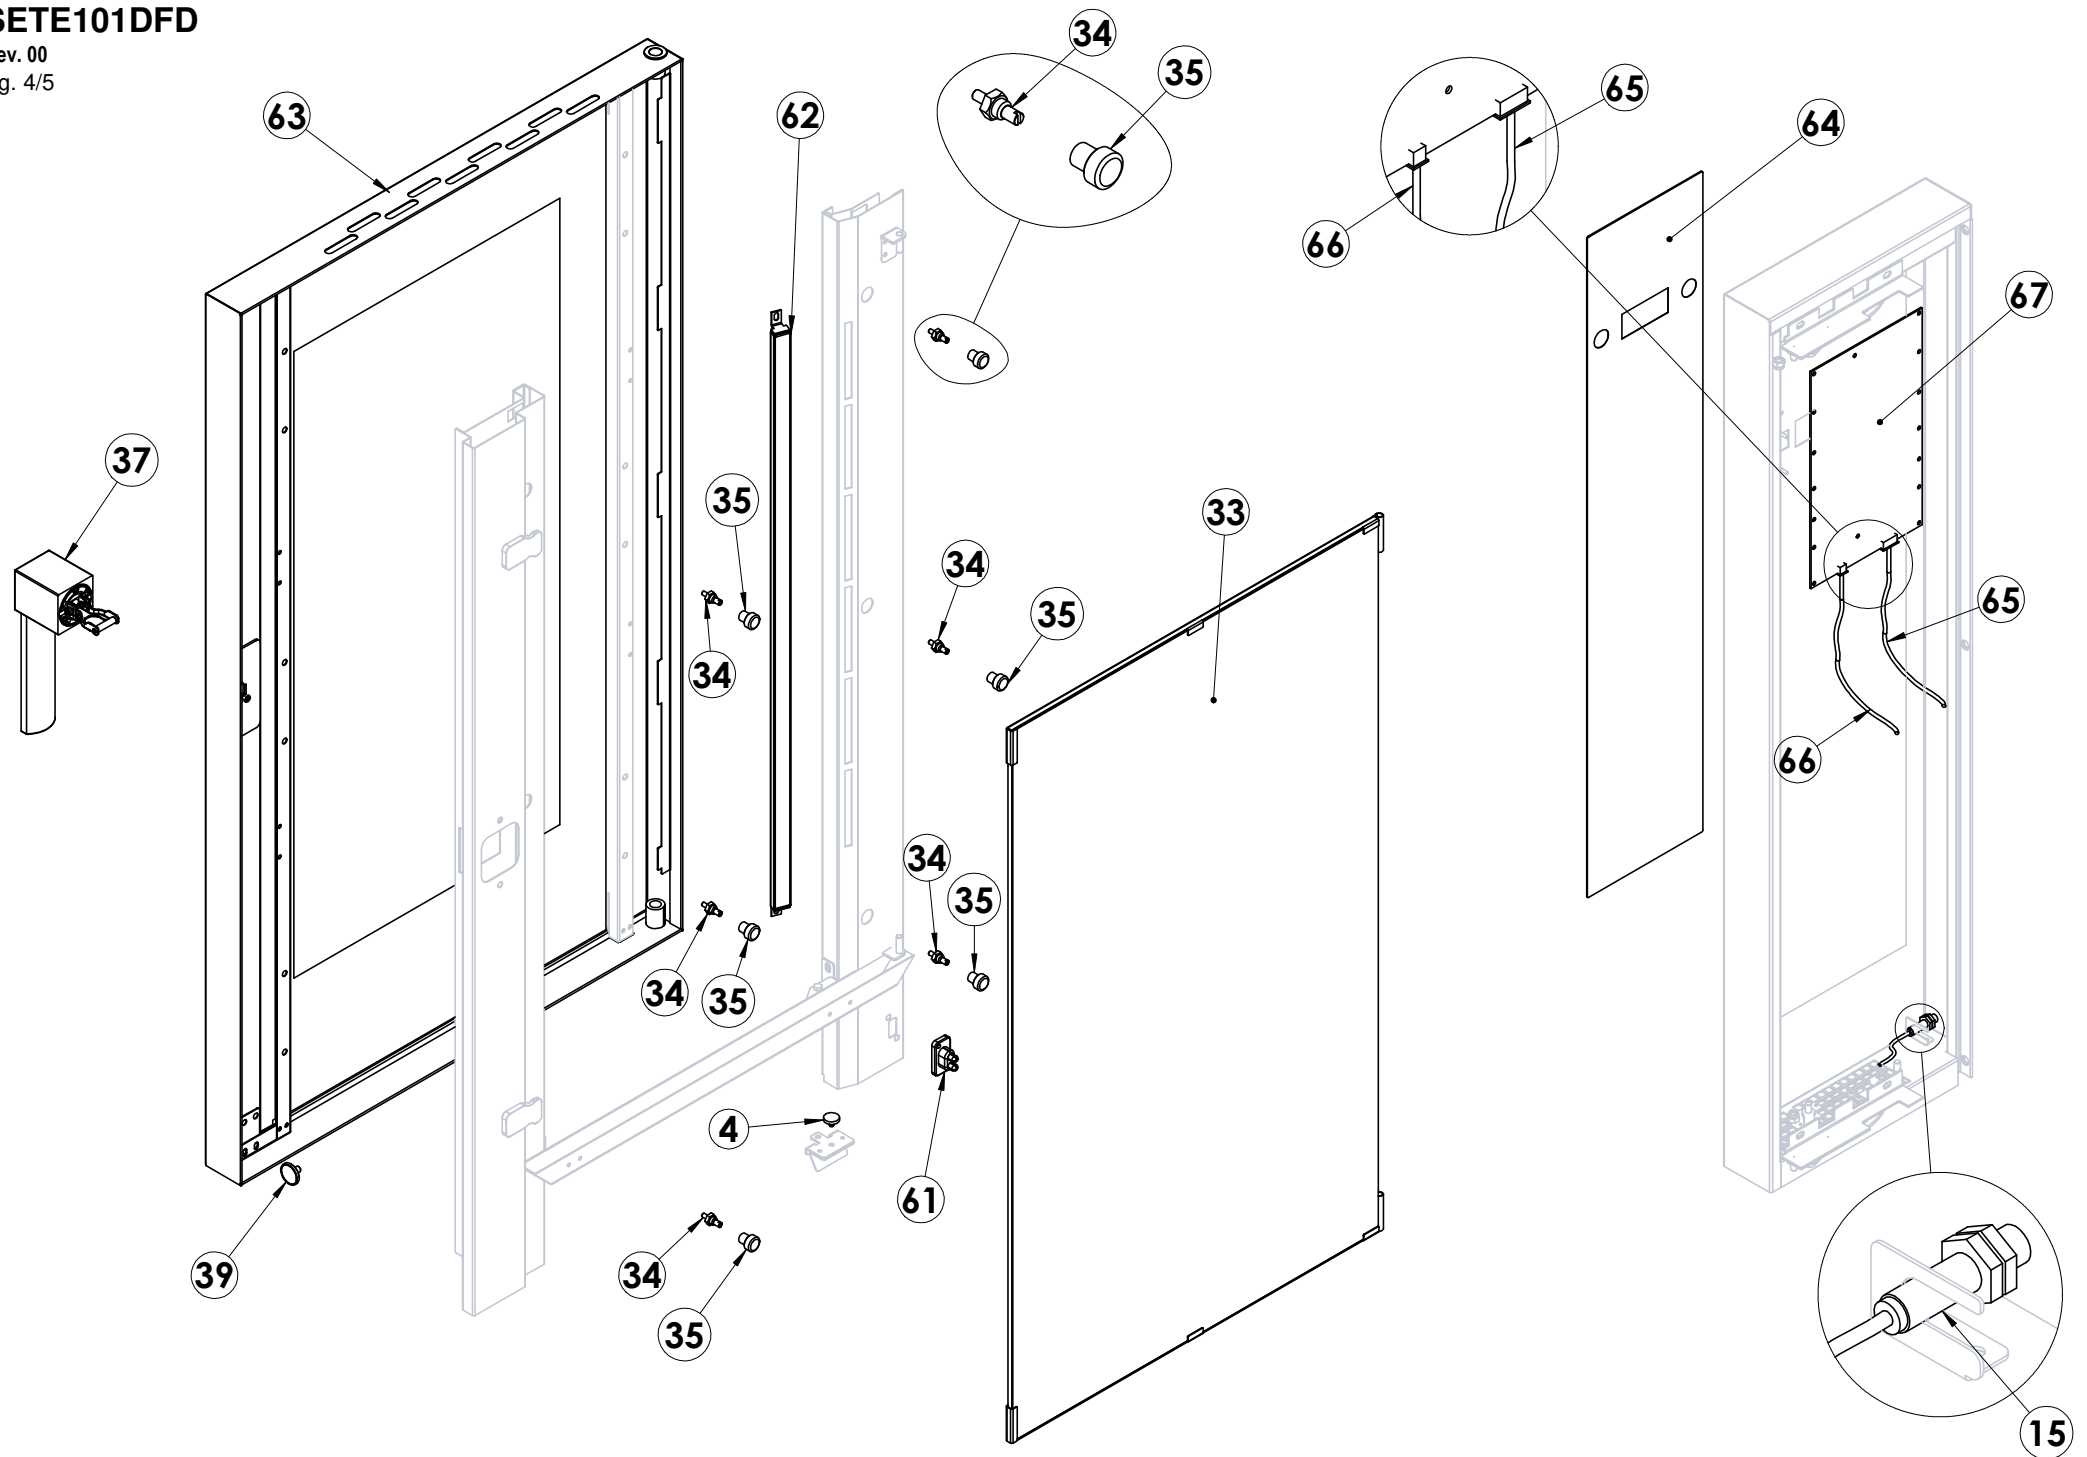

SETE101DFD

Rev. 00

Pg. 4/5

SETE101DFD

Rev. 00

Pg. 5/5

POS.	ITA	CODICE	VALID.	SCAD.
1	Motorino per valvola	6031013		
2	Sonda di temperatura	6000093		
3	Ventilatore	6033175		
4	Guarnizione nera forno	7070224		
5	Perno inferiore per porta	2015648		
6	Doccetta retraibile	7080051		
7	Nasello per chiusura	5900126		
8	Tubo umidificatore	2026773		
9	Elettrovalvola acqua addolcita	6042109		
10	Ugello tubo umidificatore	6042095		
11	Guarnizione resistenza	2026774		
12	Guarnizione tubo umidificatore	2026773		
13	Motore 3ph 0,55kW	6033151		
14	Guarnizione albero motore	7070151		
15	Ventola forno 350x120	5901016_R		
16	Rondella per motore	2013134		
17	Vite per motore M12	2013133		
18	Vite per motore M6x55 UNI5739 inox	5114014		
19	Resistenza 15000 W	6002154		
20	Inietttore	2011807		
21	Ruota 100X30 girevole	5900476		
22	Ruota 100X30 girevole con freno	5900477		
23	Raccordo a gomito tubo detergente	7050331		
24	Contaltri	6042122		
25	Ugello per lavaggio automatico	6042087		
26	Flangia inferiore Tenuta albero	2015615		
27	Elettrovavola scarico forno	6042073		
28	Pompa per lavaggio	6042120		
29	Pompa detergente	6042124		
30	Guarnizione O-ring per diffusore	6090160		
31	Diffusore per lavaggio	2019791		
32	Flangia superiore Tenuta albero	2015616		
33	Vetro serigrafato x forno ass.to	2025306		
34	Perno distanziale vetro	2024051		
35	Distanziale per vetro D=15	2022543		
36	Porta completa di vetro	2025335		
37	Maniglia completa per porta	2025009		
38	Tappo per bacinella	2012707		
39	Chiusura magnetica	5900351		
40	Manopola per encoder	2024892		
41	Pannello poliester serigrafato	2028530		
42	Filtro aria	2026075		
43	Tappo per connettore	6060029		
44	Porta USB 2.0	6060030		
45	Connettore per sonda spillone	6000122		
46	Sensore magnetico	6042110		
47	Encoder push	6010133		
48	Scheda tastiera	6010221		
49	Scheda interruttore ON/OFF	6010136		
50	Scheda base forno	6010195		
51	Scheda espansione	6010153		
52	Trasformatore luci	6041099		
53	Inverter motore	6010131N		
54	Relé di potenza	6041008		
55	Trasformatore 230V/12+12V AC	6041100		
56	Fusibile 10A	6060111		
57	Contattore	6046033		
58	Termostato di sicurezza	6010008		
59	Ventilatore	6033176		
60	Buzzer	6010103		
61	Contatto luci per porta	2025007		
62	Luci led porta	2025342		
63	Porta completa di vetro	2026730		
64	Pannello poliester serigrafato	2024773		
65	Cavo seriale alimentazione x pass.	2029718		
66	Cavo seriale x passante	2021650		
67	Scheda tastiera	6010227		
68	Paratia portateglie	2126759		
69	Vassoio raccogli grassi	2025587		
70	Bacinella raccogli grasso	2026710		
71	Rubinetto a sfera 3/4	7060059		
72	Boccola esterna r. grassi	2026702		
73	Boccola interna r. grassi	2026701		
74	O.ring boccola r. grassi	6090140		
75	Magnete d.20X1,5	5900354		
76	Cavo seriale	6050086		