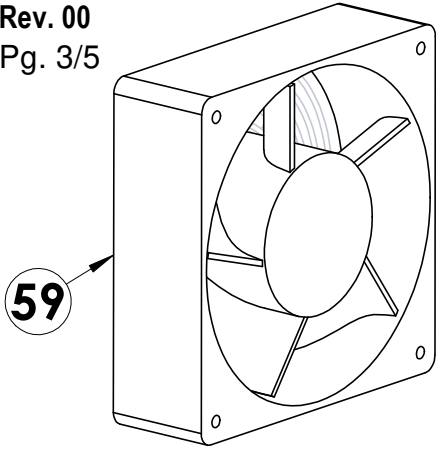

SETE101DFD

Rev. 00

Pg. 4/5

SETE101DFD

Rev. 00

Pg. 5/5

POS.	ITA	CODICE	VALID.	SCAD.
1	Motorino per valvola	6031013		
2	Sonda di temperatura	6000093		
3	Ventilatore	6033175		
4	Guarnizione nera forno	7070224		
5	Perno inferiore per porta	2015648		
6	Doccetta retraibile	7080051		
7	Nasello per chiusura	5900126		
8	Tubo umidificatore	2026773		
9	Elettrovalvola acqua addolcita	6042109		
10	Ugello tubo umidificatore	6042095		
11	Guarnizione resistenza	2026774		
12	Guarnizione tubo umidificatore	2026773		
13	Motore 3ph 0,55kW	6033151		
14	Guarnizione albero motore	7070151		
15	Ventola forno 350x120	5901016_R		
16	Rondella per motore	2013134		
17	Vite per motore M12	2013133		
18	Vite per motore M6x55 UNI5739 inox	5114014		
19	Resistenza 15000 W	6002154		
20	Inietttore	2011807		
21	Ruota 100X30 girevole	5900476		
22	Ruota 100X30 girevole con freno	5900477		
23	Raccordo a gomito tubo detergente	7050331		
24	Contaltri	6042122		
25	Ugello per lavaggio automatico	6042087		
26	Flangia inferiore Tenuta albero	2015615		
27	Elettrovavola scarico forno	6042073		
28	Pompa per lavaggio	6042120		
29	Pompa detergente	6042124		
30	Guarnizione O-ring per diffusore	6090160		
31	Diffusore per lavaggio	2019791		
32	Flangia superiore Tenuta albero	2015616		
33	Vetro serigrafato x forno ass.to	2025306		
34	Perno distanziale vetro	2024051		
35	Distanziale per vetro D=15	2022543		
36	Porta completa di vetro	2025335		
37	Maniglia completa per porta	2025009		
38	Tappo per bacinella	2012707		
39	Chiusura magnetica	5900351		
40	Manopola per encoder	2024892		
41	Pannello poliester serigrafato	2028530		
42	Filtro aria	2026075		
43	Tappo per connettore	6060029		
44	Porta USB 2.0	6060030		
45	Connettore per sonda spillone	6000122		
46	Sensore magnetico	6042110		
47	Encoder push	6010133		
48	Scheda tastiera	6010221		
49	Scheda interruttore ON/OFF	6010136		
50	Scheda base forno	6010195		
51	Scheda espansione	6010153		
52	Trasformatore luci	6041099		
53	Inverter motore	6010131N		
54	Relé di potenza	6041008		
55	Trasformatore 230V/12+12V AC	6041100		
56	Fusibile 10A	6060111		
57	Contattore	6046033		
58	Termostato di sicurezza	6010008		
59	Ventilatore	6033176		
60	Buzzer	6010103		
61	Contatto luci per porta	2025007		
62	Luci led porta	2025342		
63	Porta completa di vetro	2026730		
64	Pannello poliester serigrafato	2024773		
65	Cavo seriale alimentazione x pass.	2029718		
66	Cavo seriale x passante	2021650		
67	Scheda tastiera	6010227		
68	Paratia portateglie	2126759		
69	Vassoio raccogli grassi	2025587		
70	Bacinella raccogli grasso	2026710		
71	Rubinetto a sfera 3/4	7060059		
72	Boccola esterna r. grassi	2026702		
73	Boccola interna r. grassi	2026701		
74	O.ring boccola r. grassi	6090140		
75	Magnete d.20X1,5	5900354		
76	Cavo seriale	6050086		