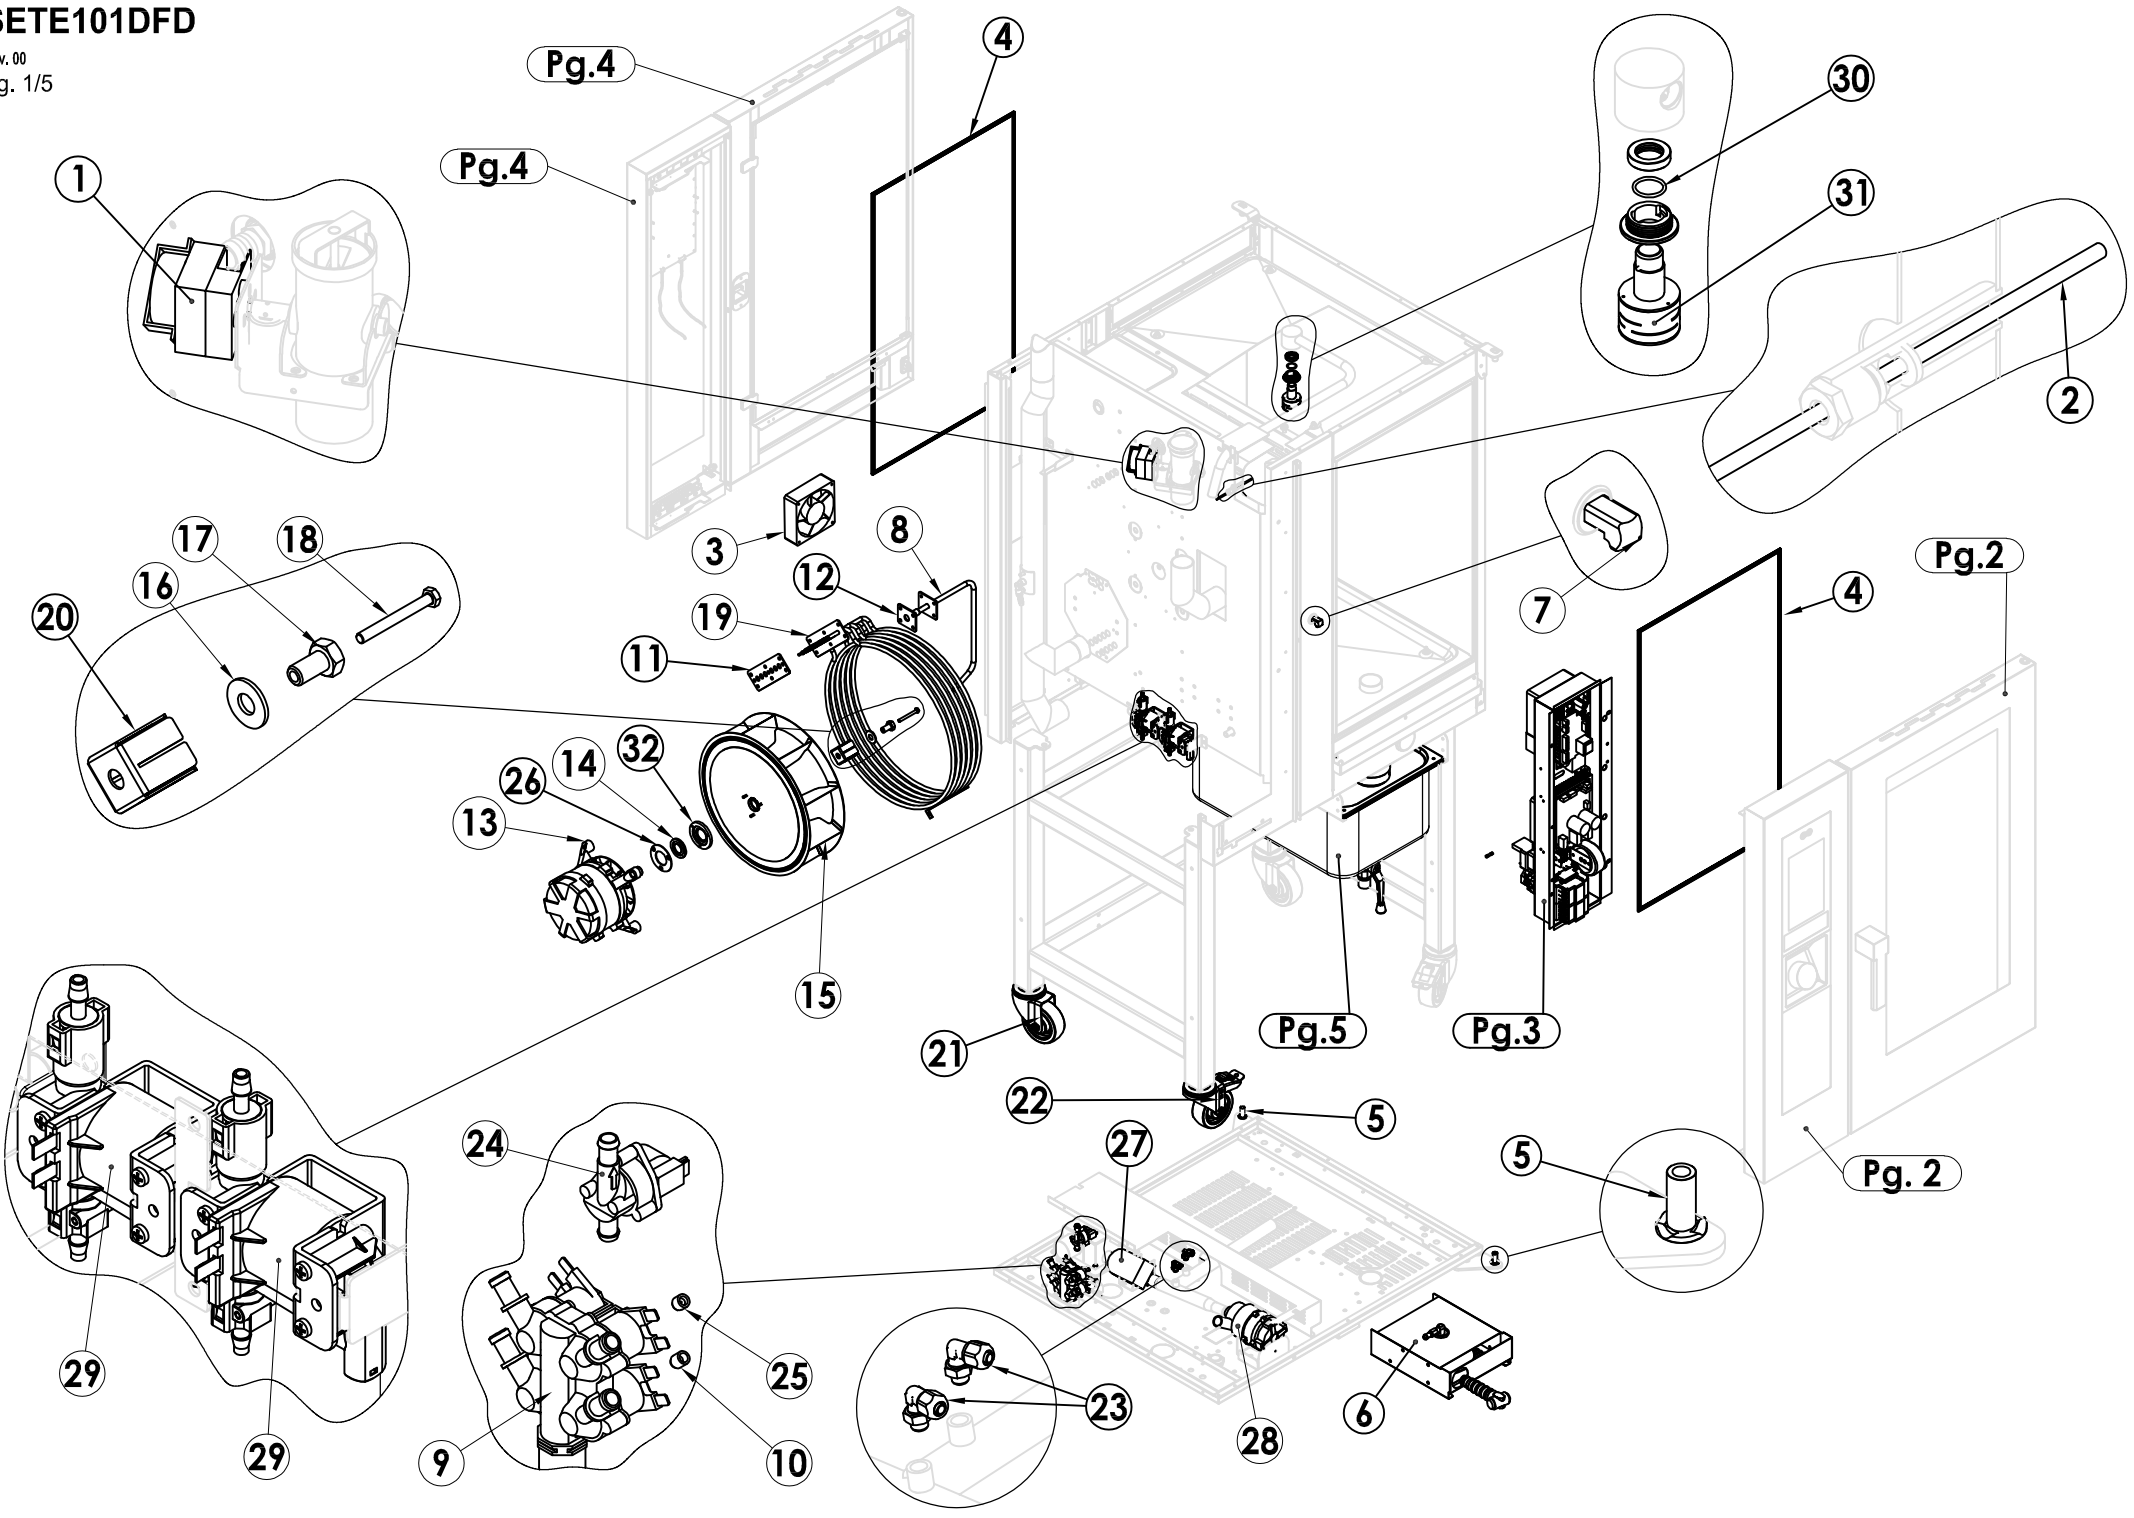

SETE101DFD

Rev. 00
Pg. 1/5