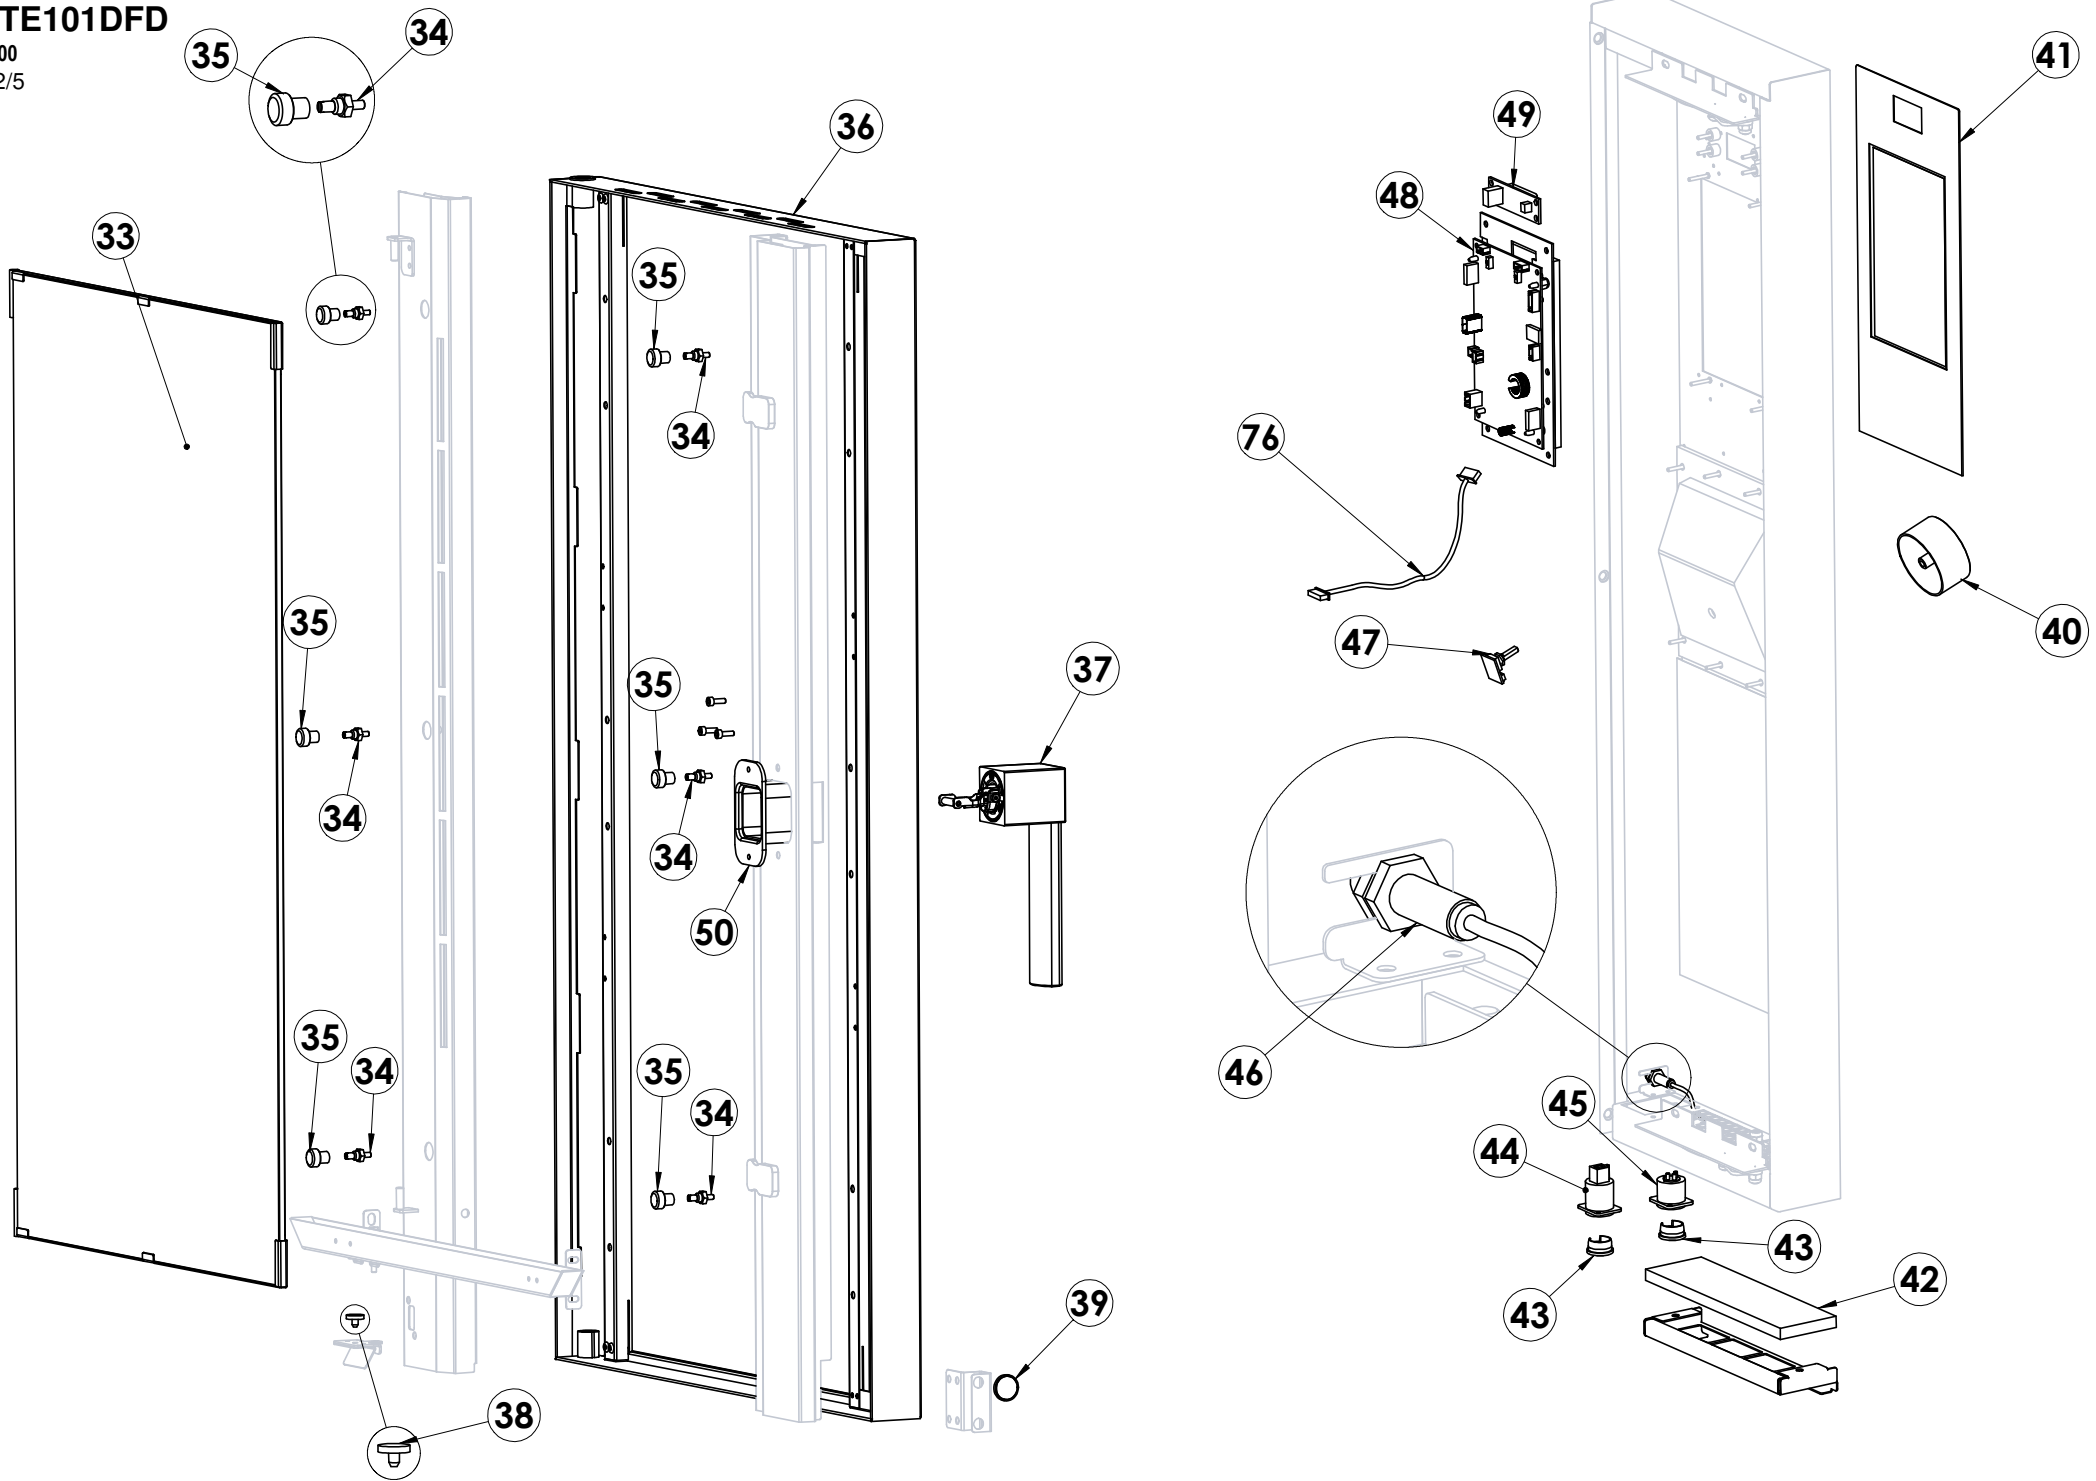

SETE101DFD

Rev. 00

Pg. 2/5